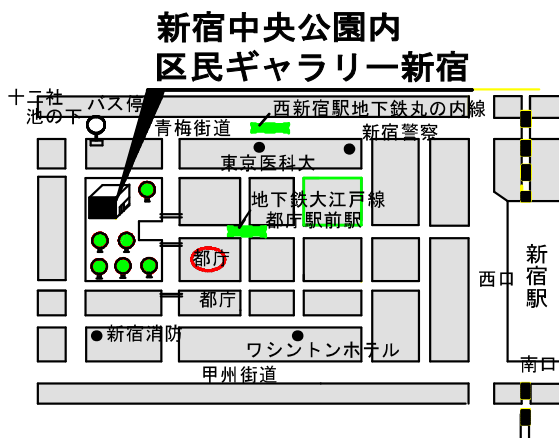

2012 建築ネット創立15周年NPO法人10周年記念企画

建築ネット 文化・美術展

会場：新宿区立「区民ギャラリー」（中央公園内）

会期：9月17日（月・祭日）～9月23日（日）

開場時間：17日（月／祭日）：pm2時～pm6時

18日（火）～22（土）：am11時～ pm6時

23日（日）：am11時～pm2時

交通

- 所在地：新宿区西新宿2-11-4
新宿中央公園内（都庁の裏）
TEL:03-3348-6277
- JR線「新宿駅」西口から徒歩20分
- 大江戸線「都庁前駅」A5出口から徒歩3分
- 丸の内線「西新宿駅」2番出口から徒歩10分

連絡先：NPO法人建築ネットワークセンター 文化・美術展世話人会

TEL：03-5386-0608 FAX:03-5386-1065

E-mail:kenchiku@d2.dion.ne.jp