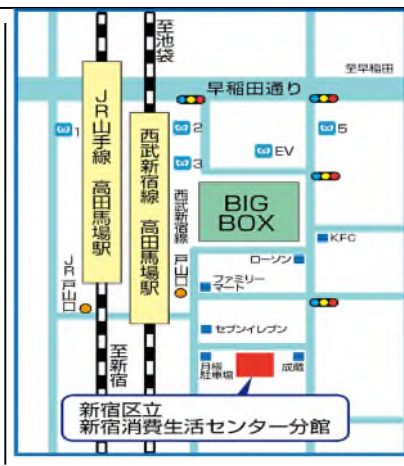

講師 板垣淑子氏

1970年生まれ。東北大学法学部卒業。1994年、NHK 入局。報道局制作センター、仙台放送局、報道局社会番組部、大型企画開発センター、名古屋放送局報道部を経て、現在「ニュースウォッチ9」編集責任者。

屋放送局報道部を経て、現在「ニュースウォッチ9」編集責任者。

会場案内

- JR 山手線 高田馬場駅 戸山口より徒歩約2分
- 西武新宿線 高田馬場駅より徒歩約3分
- 東京メトロ東西線 高田馬場駅より徒歩約5分
- 都営バス 高71 高田馬場駅前一九段下) 高田馬場駅通り 下車
- 関東バス 百01 高田馬場駅一東中野駅東口) 高田馬場駅通り 下車